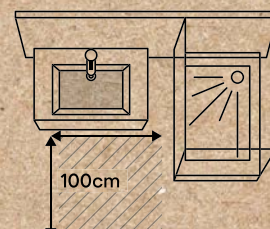

séchage et habillage

Essayez de laisser au moins 1 m² d'espace pour vous sécher et vous habiller.