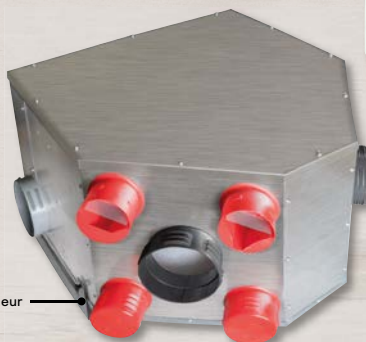

Boîtier déportable avec signal lumineux de remplacement de filtres

Groupe de ventilation avec échangeur

Extracteur d'air hygro basse consommation

Ø 100 mm. Pour une pièce jusqu'à 7 m² maximum.
 Extraction d'humidité jusqu'à 70 m³/h.
 Détection du taux d'humidité.
 Durée de fonctionnement réglable de 2 à 30 minutes.
 Consommation 5,6 W. Niveau sonore : 26 dB(A). IPX4.
 Ref. 3542280223146