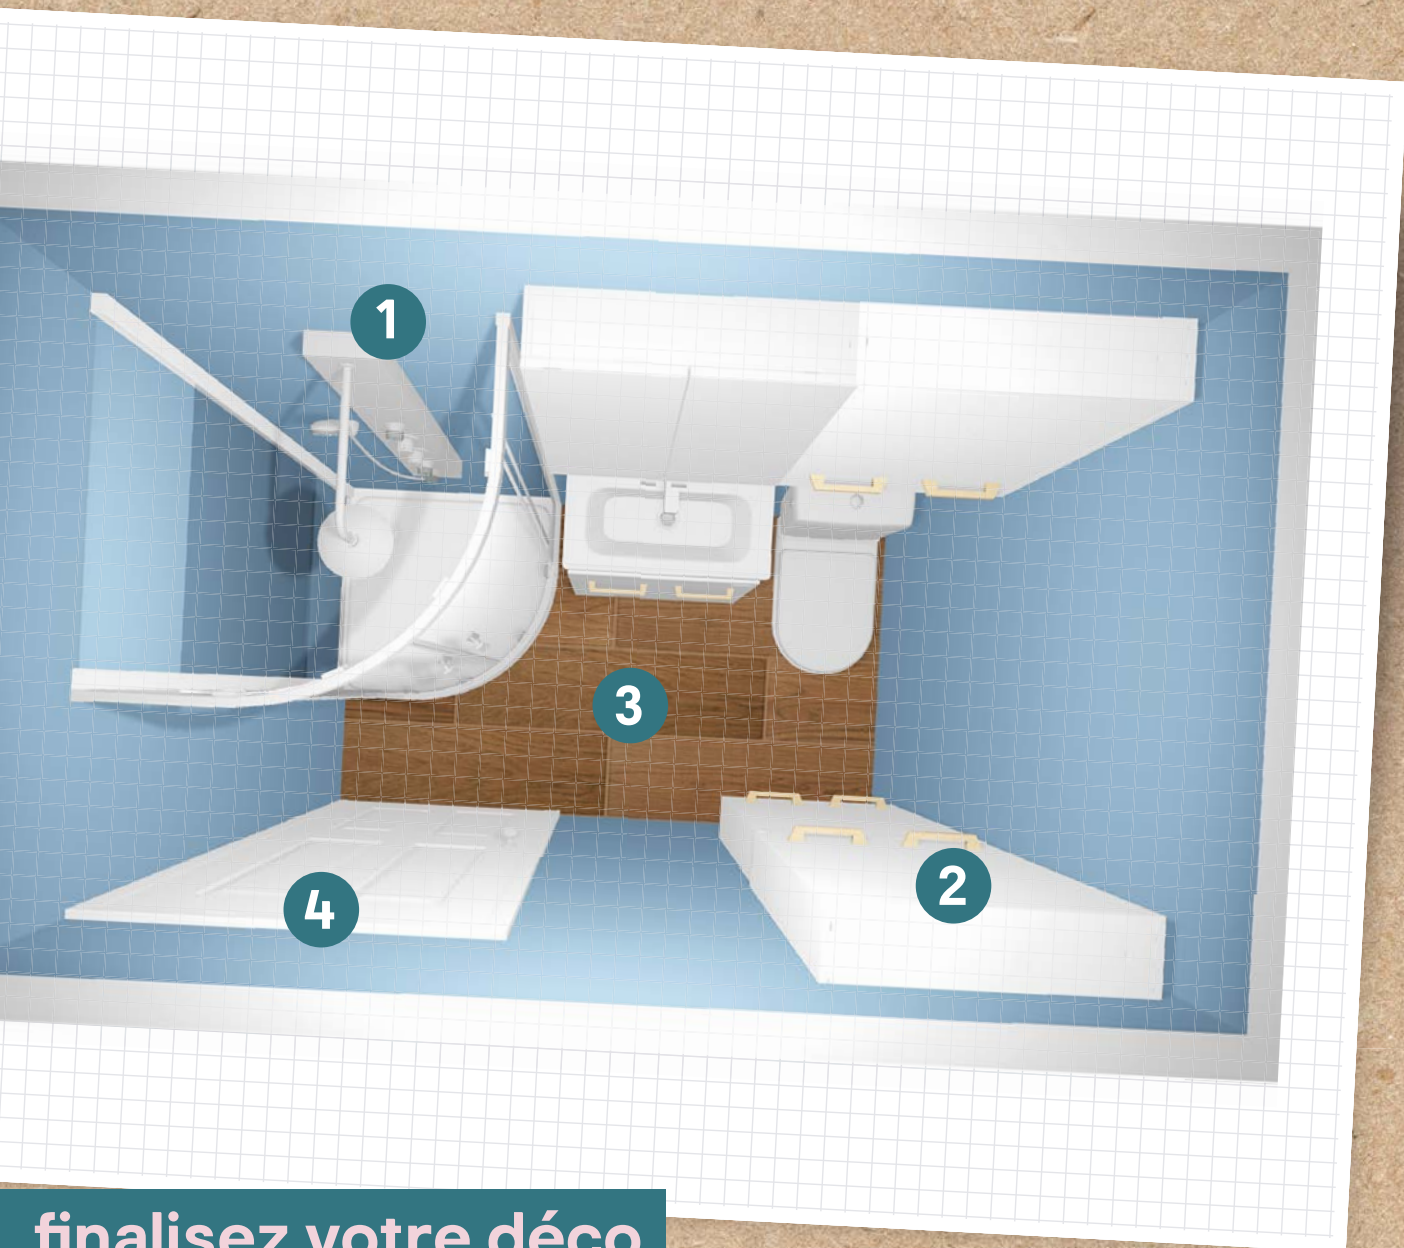

nos conseils

Plus une salle de bains est petite, plus son aménagement peut être difficile. Notre expertise et nos études approfondies nous permettent d'avoir des solutions qui simplifient vos projets. Faciles à monter, nos portes coulissantes en bois apportent suffisamment d'intimité pour créer une zone douche et lavabo bien séparée de l'espace de couchage. Les familles ont ainsi la possibilité de créer facilement une salle de bains supplémentaire !

1 répartition intelligente de l'eau

Un mur contient les points d'eau (pour la douche, les toilettes et le lavabo), ce qui minimise la plomberie et facilite l'alimentation en eau de la salle de bains.

2 rangement simplifié

4 porte coulissante

La cloison sépare la pièce et la porte coulissante permet un gain de place maximal. Le lit est placé parallèlement au nouveau mur, de façon à ne pas être orienté vers la salle de bains.