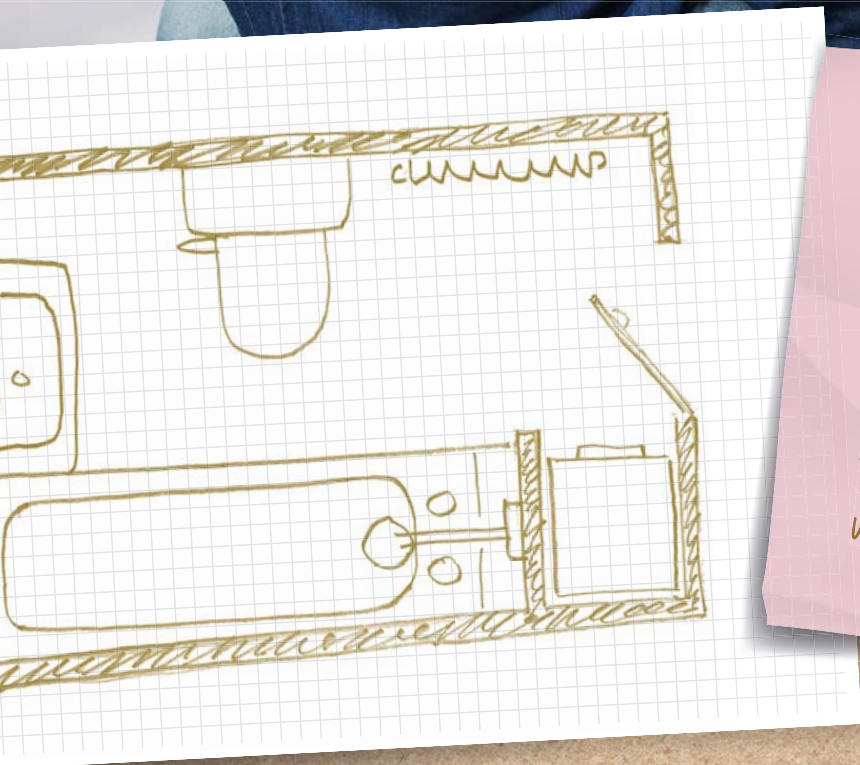

la salle de bains fonctionnelle

"Seb & Nina"

**taille de la
salle de bains :**

Grande : 6 m²

Cette salle de bains est conçue pour être utilisée par toute la famille. Les parents y prennent leur douche, les enfants leur bain, elle sert également de buanderie. Malgré tout, cela doit rester une pièce propre et bien rangée où tout le monde prend plaisir à passer du temps.