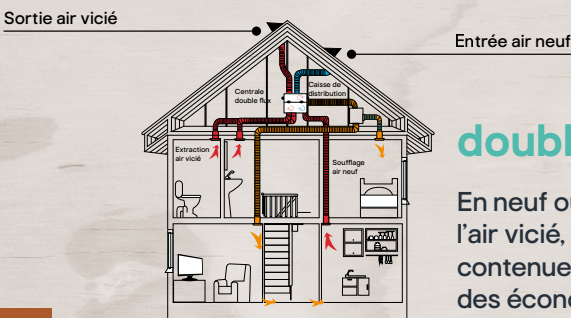

double flux

En neuf ou en rénovation lourde, la VMC double flux extrait l'air vicié, le filtre et récupère jusqu'à 92% de la chaleur contenue pour préchauffer l'air entrant. Vous réalisez ainsi des économies d'énergie. En été, elle peut aussi diminuer la température de l'air.