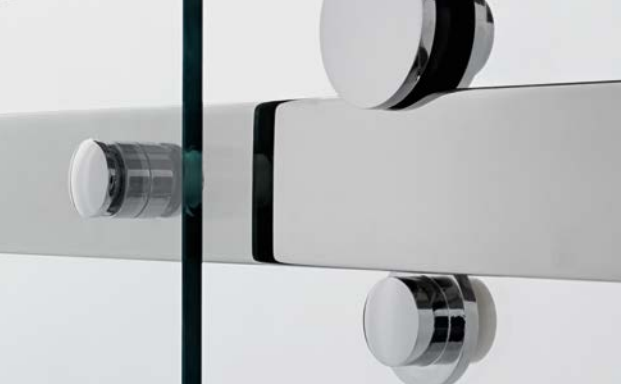

**Paroi de douche
à l'italienne coulissante**

H. 195 cm x L. réglable
de 117,5 cm à 120 cm.
Verre transparent ép. 8 mm.
Profilé en aluminium poli
Ref. 3663602769750