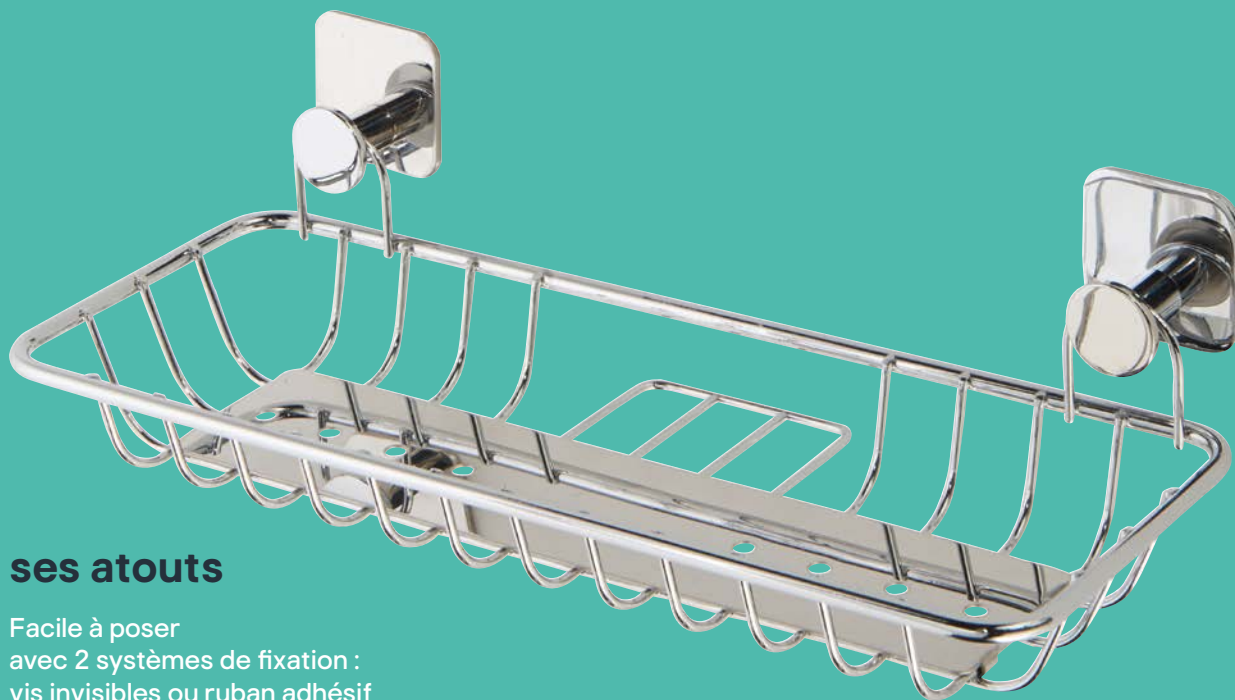

il peut être difficile de trouver de la place pour ranger nos affaires de toilette

ça valait le coup
d'y réfléchir...

nous avons créé des solutions modulables qui s'adaptent à votre salle de bains

plaque métallique pour la
stabilité et trous d'évacuation
d'eau pour un nettoyage facile

Marie
Chef de produit
Salle de bains GoodHome

GoodHome 

koros

notre best of

ses atouts

Facile à poser
avec 2 systèmes de fixation :
vis invisibles ou ruban adhésif

Finition chromée
pour une résistance à l'usure