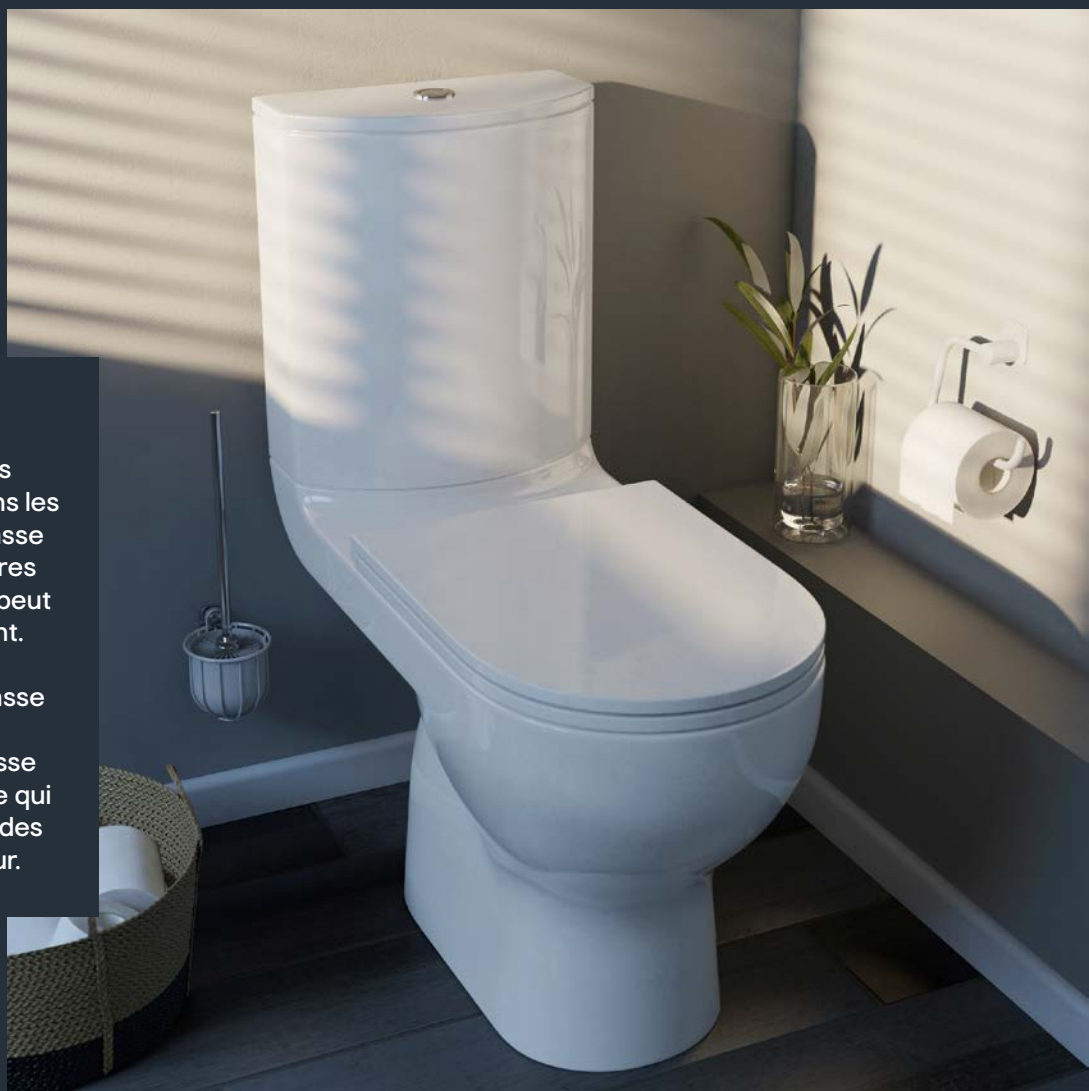

comment... choisir un WC

Le WC est un composant essentiel de tout logement. Comme chaque maison est différente, nous proposons un large éventail qui convient à tous les styles et tous les espaces.

le saviez-vous ?

22 % de l'eau que nous consommons finit dans les toilettes ! Chaque chasse d'eau nécessitant 6 litres d'eau, le volume total peut augmenter rapidement. Heureusement, les réservoirs double chasse vous permettent de choisir entre une chasse réduite ou normale, ce qui vous fait économiser des litres d'eau chaque jour.