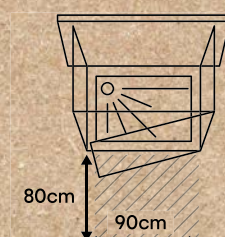

Voici quelques façons simples de rendre votre salle de bains aussi agréable à vivre que possible.

miroirs

La hauteur idéale pour les miroirs se situe entre 152 et 183 cm, mais si vous devez les installer plus bas, comptez minimum 120 cm de haut.