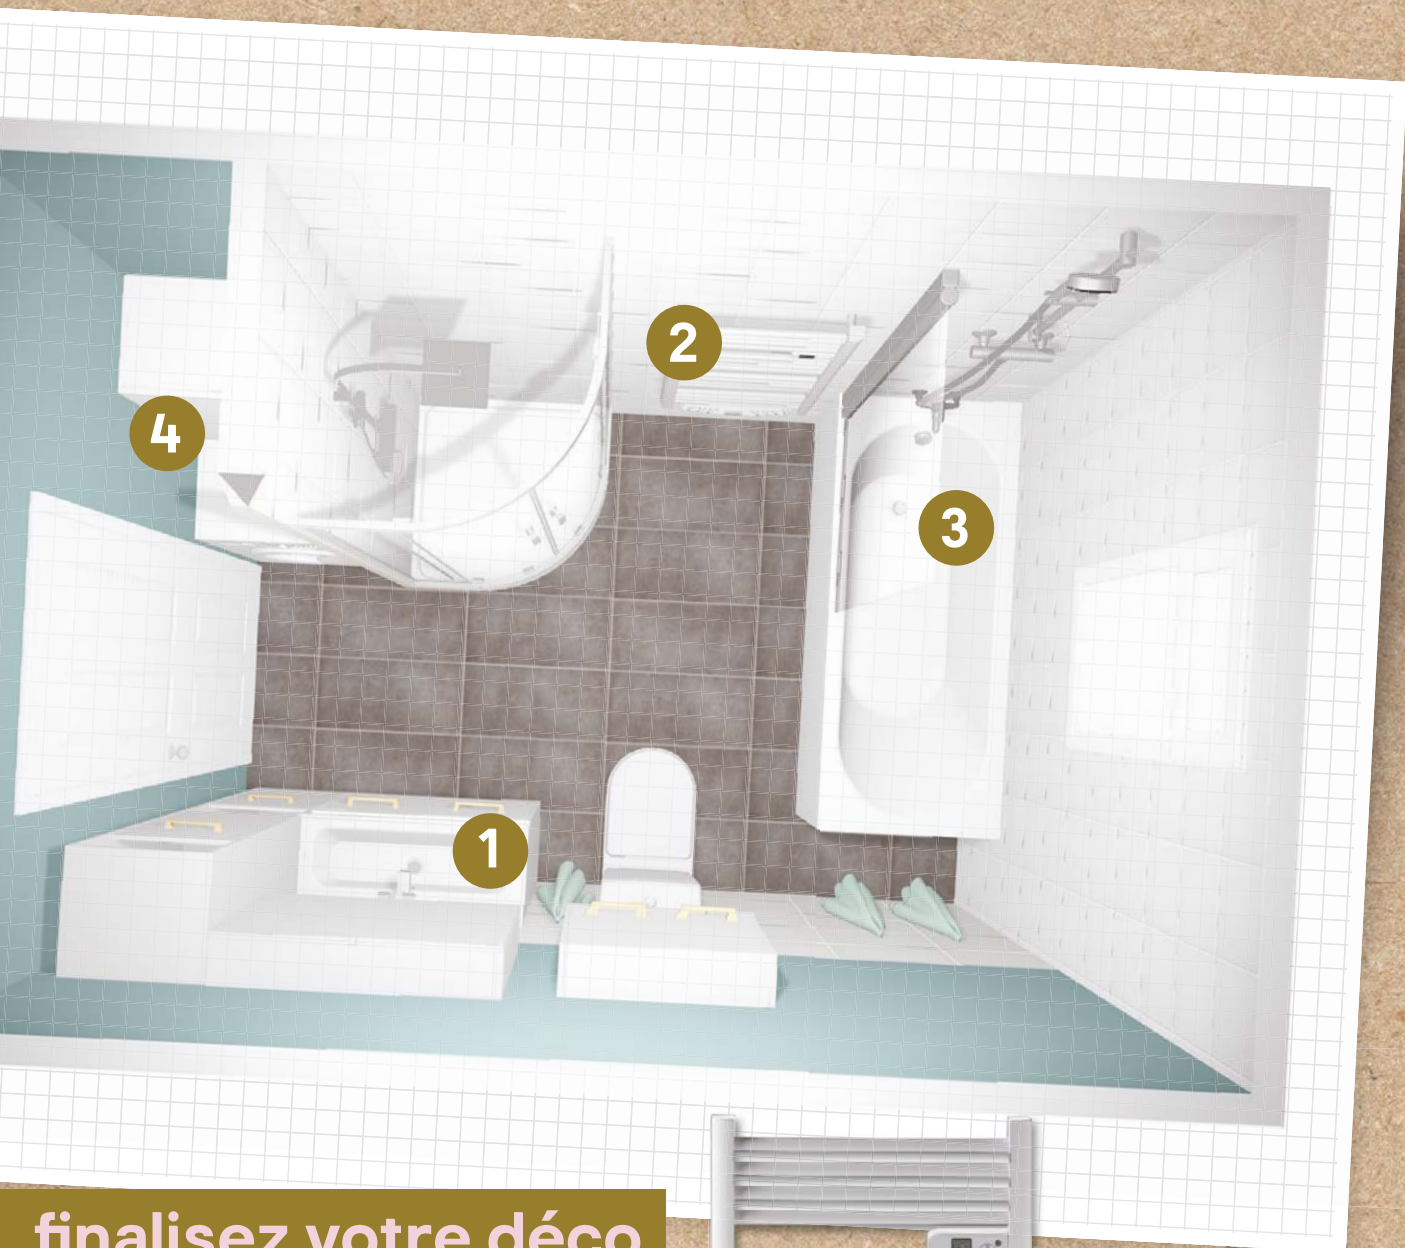

finalisez votre déco