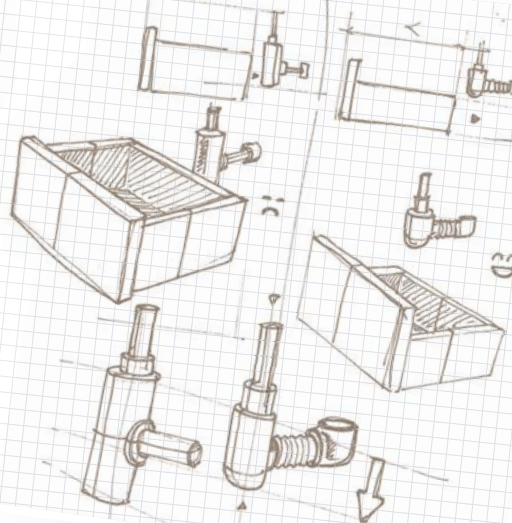

trop de salles de bains sont petites et encombrées

ça valait le coup
d'y réfléchir...

nous avons créé des solutions de rangements GoodHome optimisées pour tous les espaces

capacité
de rangement
maximale
avec un tiroir
sans découpe