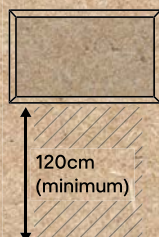

Voici quelques façons simples de rendre votre salle de bains aussi agréable à vivre que possible.

miroirs

La hauteur idéale pour les miroirs se situe entre 152 et 183 cm, mais si vous devez les installer plus bas, comptez minimum 120 cm de haut.