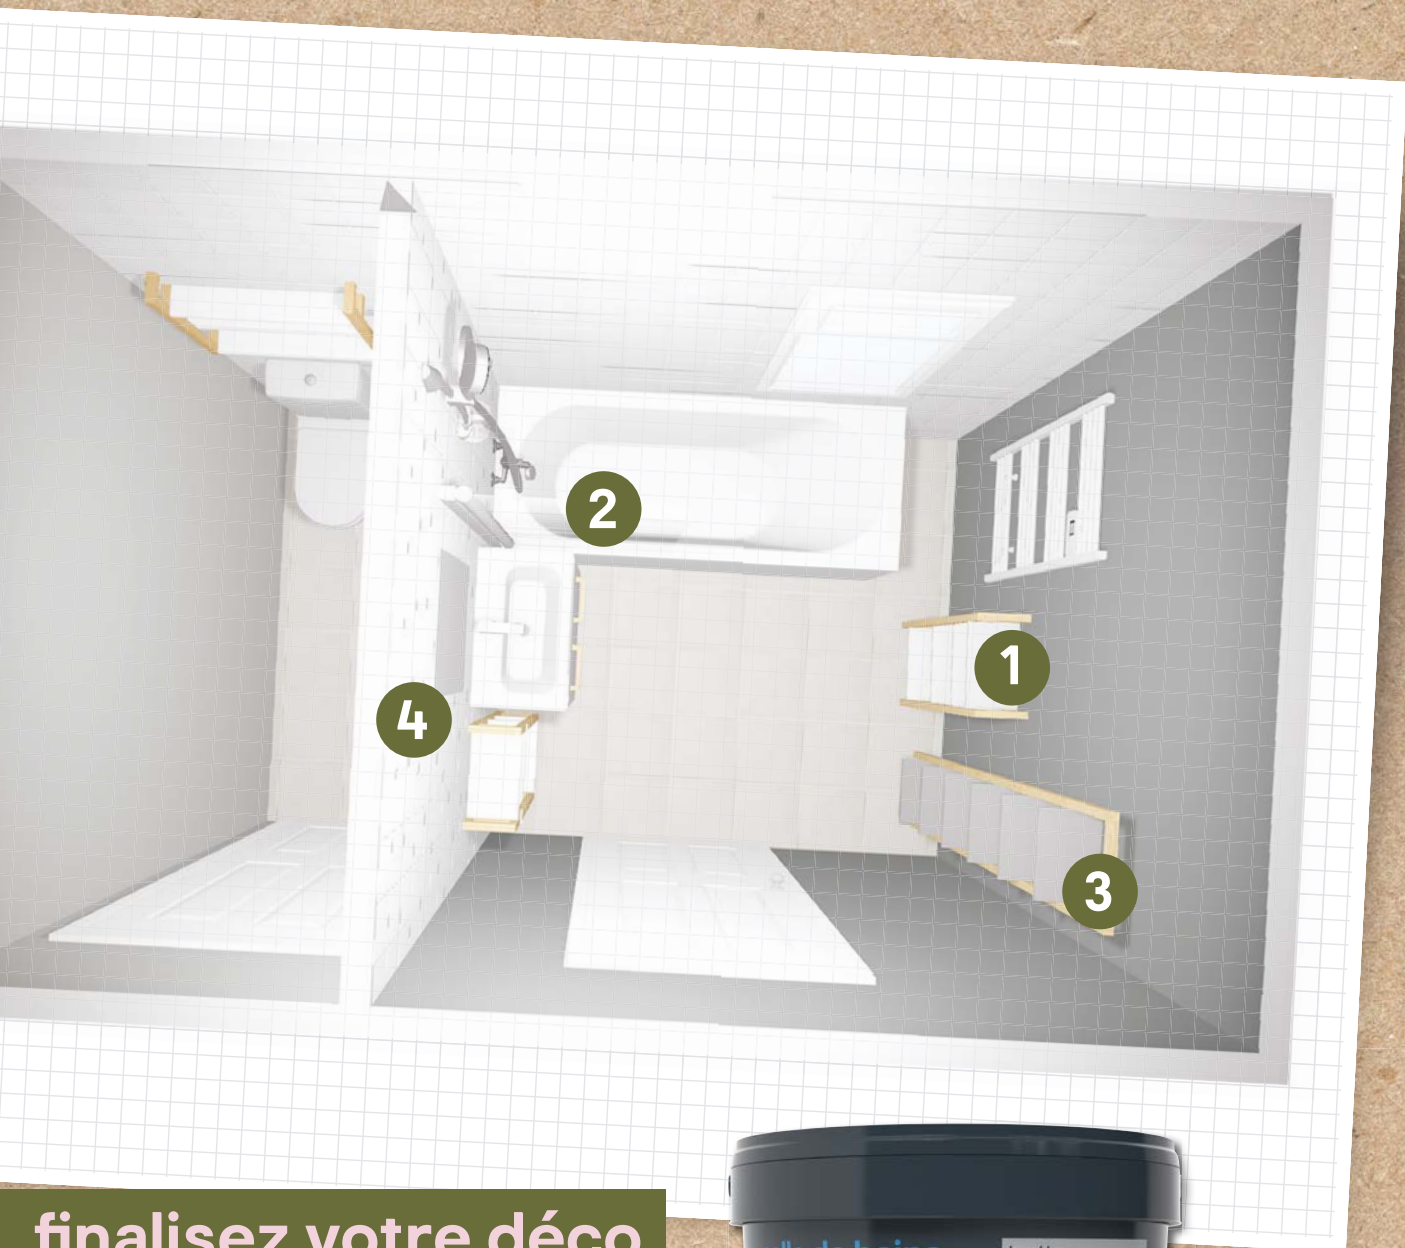

finalisez votre déco