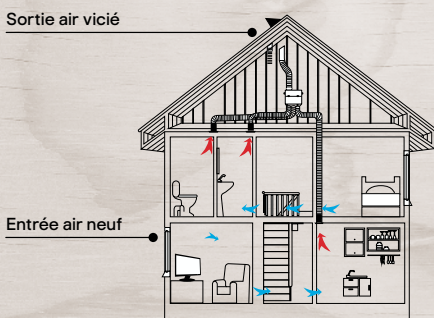

comment... bien choisir sa ventilation

ventilation mécanique contrôlée

simple flux

En neuf ou en rénovation, elle aspire l'air vicié par les bouches d'extraction (salle de bains, cuisine, WC, buanderie...) grâce au caisson central et le rejette par la sortie de toit. L'air frais entre par les entrées d'air placées dans les pièces à vivre (chambre, salon, séjour...). Il existe 3 sortes de VMC simple flux :

Les autoréglables : le débit d'air est constant quelles que soient les conditions intérieures ou climatiques extérieures.

Les hygrovariables : le débit d'air de toutes les bouches s'adaptent automatiquement au taux d'humidité ambiant.

Les hygroréglables : seule la bouche de la pièce où le taux d'humidité augmente se met en fonction. La ventilation est plus adaptée d'une pièce à l'autre. Ces systèmes permettent une consommation énergétique maîtrisée.