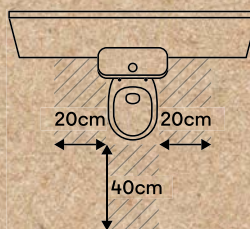

toilettes

Assurez-vous de laisser un espace de 20 cm de chaque côté et de 40 cm à l'avant des toilettes.