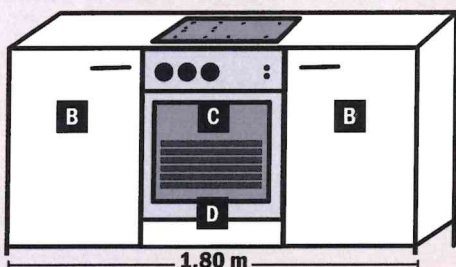

GUIDE CUISINE

Combinez tous les éléments pour concevoir la cuisine qui vous correspond

- ✓ Caissons seuls
- ✓ Façades seules
- ✓ Accessoires
- ✓ Meubles bas complets
- ✓ Colonnes
- ✓ Meubles hauts complets
- ✓ Plans de travail, bandes de chants, crédences
- ✓ Poignées
- ✓ Pieds plans de travail

Exemple de combinaison type

Hors plan de travail, poignées, électroménager, évier, robinetterie, plinthes et accessoires de finition.

- **A** Meuble haut
  L.60 x H.36 cm 2 p.
- **B** Meuble bas
  L.60 x H.72 cm 2 p.
- **C** Meuble bas four
  L.60 x H.72 cm 1 p.
- **D** Bandeau four
  L.60 x H.11,5 cm

Nos 15 modèles en stock

Façades lisses

Adèle gris mat	Basilie chêne gris	Basilie chêne fumé	Dorice blanc brillant	Dorice beige mat
289.00 € (dont: 7.89 €EP)	299.00 € (dont: 7.89 €EP)	309.00 € (dont: 7.89 €EP)	329.00 € (dont: 7.89 €EP)	359.00 € (dont: 7.96 €EP)
Dorice anthracite mat	Dorice bleu mat	Heline noir mat	Heline noyer mat	
359.00 € (dont: 7.89 €EP)	359.00 € (dont: 7.96 €EP)	429.00 € (dont: 7.89 €EP)	429.00 € (dont: 7.89 €EP)	

Façades à cadre

Coline chêne clair	Coline chêne sauge	Florie blanc mat	Florie anthracite mat	Ilona chêne doré
339.00 € (dont: 7.16 €EP)	359.00 € (dont: 7.96 €EP)	399.00 € (dont: 7.96 €EP)	439.00 € (dont: 7.96 €EP)	549.00 € (dont: 7.89 €EP)

Façades avec poignée intégrée

Glorian blanc billant
429.00 € (dont: 7.96 €EP)

LE + INFO

Inclus : pieds de caisson et étagères intérieures

Nos engagements qualité

GARANTIE
10
ANS*

- ✓ Poignées
- ✓ Rangements filaires

GARANTIE
25
ANS*

- ✓ Caissons & façades
- ✓ Mécanismes (charnières et kits tiroirs/casseroliers)
- ✓ Plans de travail 2,40 m (ép. 3,8 cm uniquement) et 3 m
- ✓ Crédences

Nous testons l'ensemble de nos produits pour vous garantir leur tenue dans le temps

RÉSISTANT Nos tiroirs sont testés à 35 kg de charge (jusqu'à 50 assiettes)

DURABLE Résistance des façades dans le temps, la lumière et l'humidité***

FINANCEMENT
AVEC Sofinco
Partner

LIVRAISON
À DOMICILE

INSTALLATION
AVEC needhelp

Services**

Visualisez votre cuisine en 3D grâce à notre outil de conception !

*Garantie commerciale : modalités détaillées dans le contrat remis à l'accueil. **Voir conditions à l'accueil de votre dépôt. ***Uniquement dans des conditions normales d'utilisation.