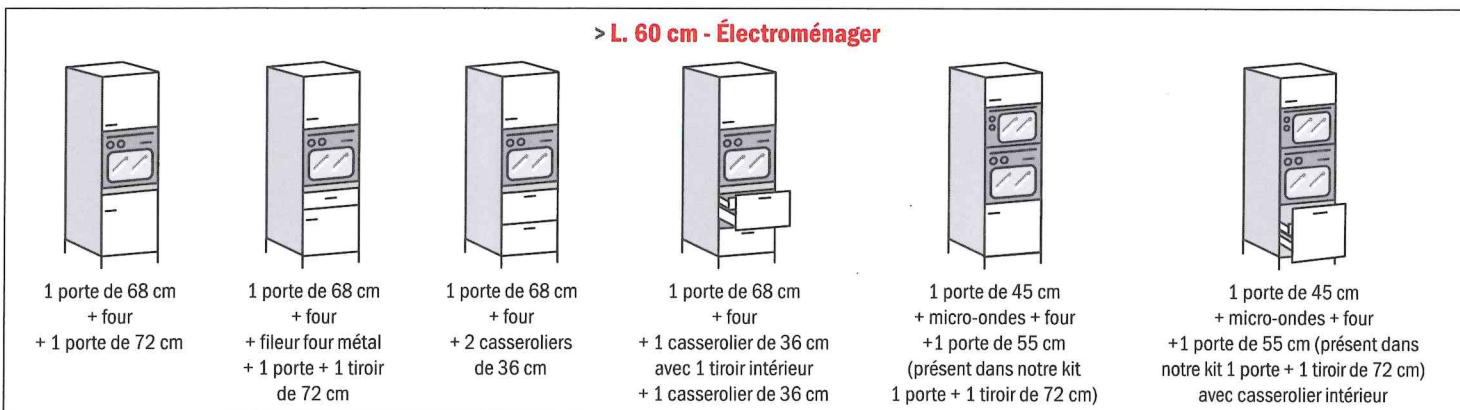

Consultez tous les prix sur
notre guide tarifs cuisine !

CAISSONS HAUTS

→ 20 possibilités. Hauteur 72 cm, profondeur 32 cm.

COLONNES

→ 12 possibilités. Hauteur 216 cm, profondeur 57 cm.

Flashez le QR Code et découvrez notre guide tarifs cuisine