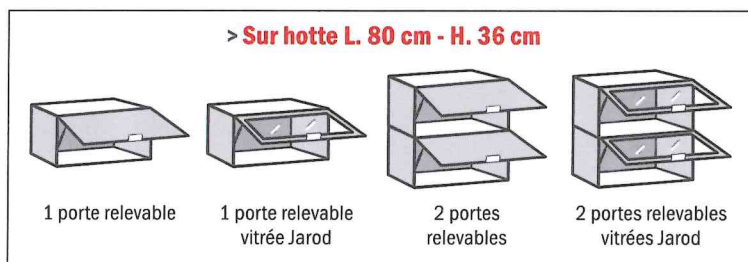

1 tiroir + 2 casseroiliers

1 porte 40 cm + 1 rangement d'angle 4 paniers

Droit

> L. 120 cm

Angle droit ou gauche

2 portes

1 porte 60 cm
+ 1 rangement d'angle 4 paniers***

1 porte 60 cm
+ 1 rangement d'angle Space

Consultez tous les prix sur
notre guide tarifs cuisine !

CAISSONS HAUTS

→ 20 possibilités. Hauteur 72 cm, profondeur 32 cm.

COLONNES

→ 12 possibilités. Hauteur 216 cm, profondeur 57 cm.

Flashez le QR Code et découvrez notre guide tarifs cuisine