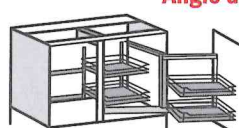

1 tiroir + 2 casseroiliers

1 porte 40 cm + 1 rangement d'angle 4 paniers

Droit

> L. 120 cm

Angle droit ou gauche

2 portes

1 porte 60 cm
+ 1 rangement d'angle 4 paniers***

1 porte 60 cm
+ 1 rangement d'angle Space

Consultez tous les prix sur
notre guide tarifs cuisine !

CAISSONS HAUTS

→ 20 possibilités. Hauteur 72 cm, profondeur 32 cm.

COLONNES

→ 12 possibilités. Hauteur 216 cm, profondeur 57 cm.

Flashez le QR Code et découvrez notre guide tarifs cuisine