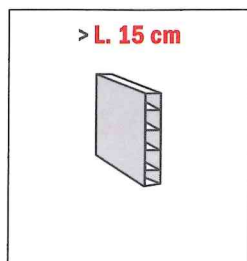

1 tiroir + 2 casseroiliers

1 porte 40 cm + 1 rangement d'angle 4 paniers

Droit

> L. 120 cm

Angle droit ou gauche

2 portes

1 porte 60 cm
+ 1 rangement d'angle 4 paniers***

1 porte 60 cm
+ 1 rangement d'angle Space

Consultez tous les prix sur
notre guide tarifs cuisine !

CAISSONS HAUTS

→ 20 possibilités. Hauteur 72 cm, profondeur 32 cm.

COLONNES

→ 12 possibilités. Hauteur 216 cm, profondeur 57 cm.

Flashez le QR Code et découvrez notre guide tarifs cuisine