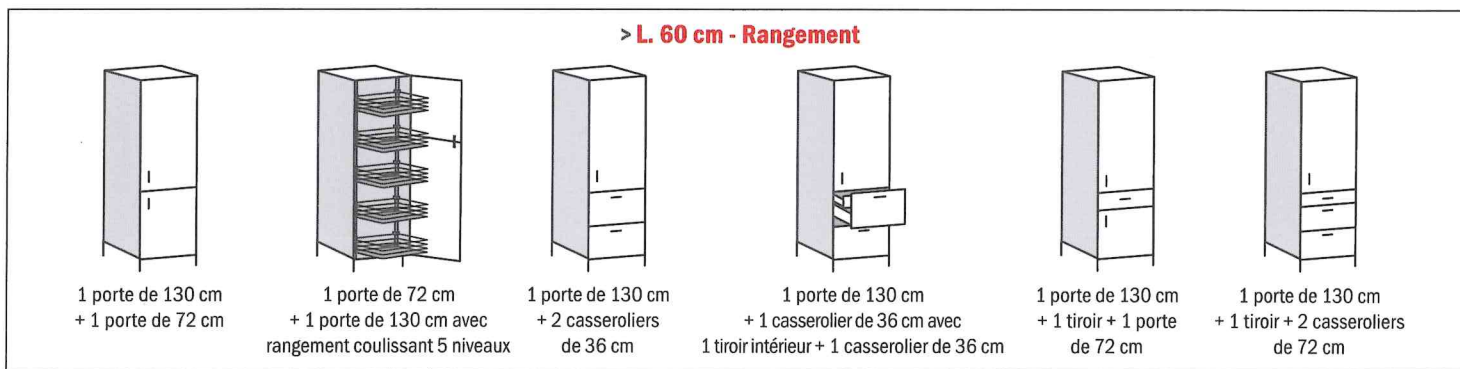

Consultez tous les prix sur
notre guide tarifs cuisine !

CAISSONS HAUTS

→ 20 possibilités. Hauteur 72 cm, profondeur 32 cm.

COLONNES

→ 12 possibilités. Hauteur 216 cm, profondeur 57 cm.

Flashez le QR Code et découvrez notre guide tarifs cuisine