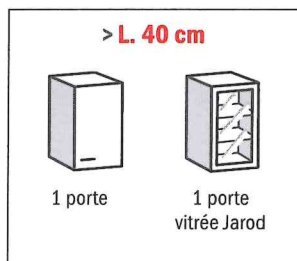

1 tiroir + 2 casseroiliers

1 porte 40 cm + 1 rangement d'angle 4 paniers

Droit

> L. 120 cm

Angle droit ou gauche

2 portes

1 porte 60 cm
+ 1 rangement d'angle 4 paniers***

1 porte 60 cm
+ 1 rangement d'angle Space

Consultez tous les prix sur
notre guide tarifs cuisine !

CAISSONS HAUTS

→ 20 possibilités. Hauteur 72 cm, profondeur 32 cm.

COLONNES

→ 12 possibilités. Hauteur 216 cm, profondeur 57 cm.

Flashez le QR Code et découvrez notre guide tarifs cuisine