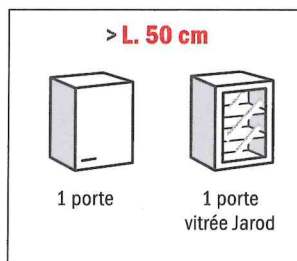

Consultez tous les prix sur
notre guide tarifs cuisine !

CAISSONS HAUTS

→ 20 possibilités. Hauteur 72 cm, profondeur 32 cm.

COLONNES

→ 12 possibilités. Hauteur 216 cm, profondeur 57 cm.

Flashez le QR Code et découvrez notre guide tarifs cuisine