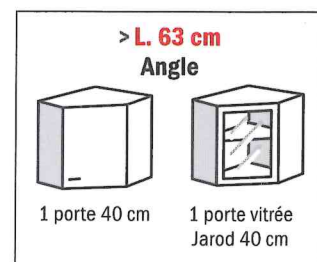

1 tiroir + 2 casseroiliers

1 porte 40 cm + 1 rangement d'angle 4 paniers

Droit

> L. 120 cm

Angle droit ou gauche

2 portes

1 porte 60 cm
+ 1 rangement d'angle 4 paniers***

1 porte 60 cm
+ 1 rangement d'angle Space

Consultez tous les prix sur
notre guide tarifs cuisine !

CAISSONS HAUTS

→ 20 possibilités. Hauteur 72 cm, profondeur 32 cm.

COLONNES

→ 12 possibilités. Hauteur 216 cm, profondeur 57 cm.

Flashez le QR Code et découvrez notre guide tarifs cuisine