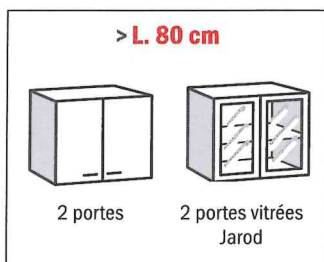

1 tiroir + 2 casseroiliers

1 porte 40 cm + 1 rangement d'angle 4 paniers

Droit

> L. 120 cm

Angle droit ou gauche

2 portes

1 porte 60 cm
+ 1 rangement d'angle 4 paniers***

1 porte 60 cm
+ 1 rangement d'angle Space

Consultez tous les prix sur
notre guide tarifs cuisine !

CAISSONS HAUTS

→ 20 possibilités. Hauteur 72 cm, profondeur 32 cm.

COLONNES

→ 12 possibilités. Hauteur 216 cm, profondeur 57 cm.

Flashez le QR Code et découvrez notre guide tarifs cuisine