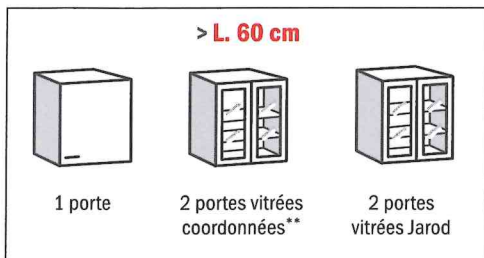

1 tiroir + 2 casseroiliers

1 porte 40 cm + 1 rangement d'angle 4 paniers

Droit

> L. 120 cm

Angle droit ou gauche

2 portes

1 porte 60 cm
+ 1 rangement d'angle 4 paniers***

1 porte 60 cm
+ 1 rangement d'angle Space

Consultez tous les prix sur
notre guide tarifs cuisine !

CAISSONS HAUTS

→ 20 possibilités. Hauteur 72 cm, profondeur 32 cm.

COLONNES

→ 12 possibilités. Hauteur 216 cm, profondeur 57 cm.

Flashez le QR Code et découvrez notre guide tarifs cuisine